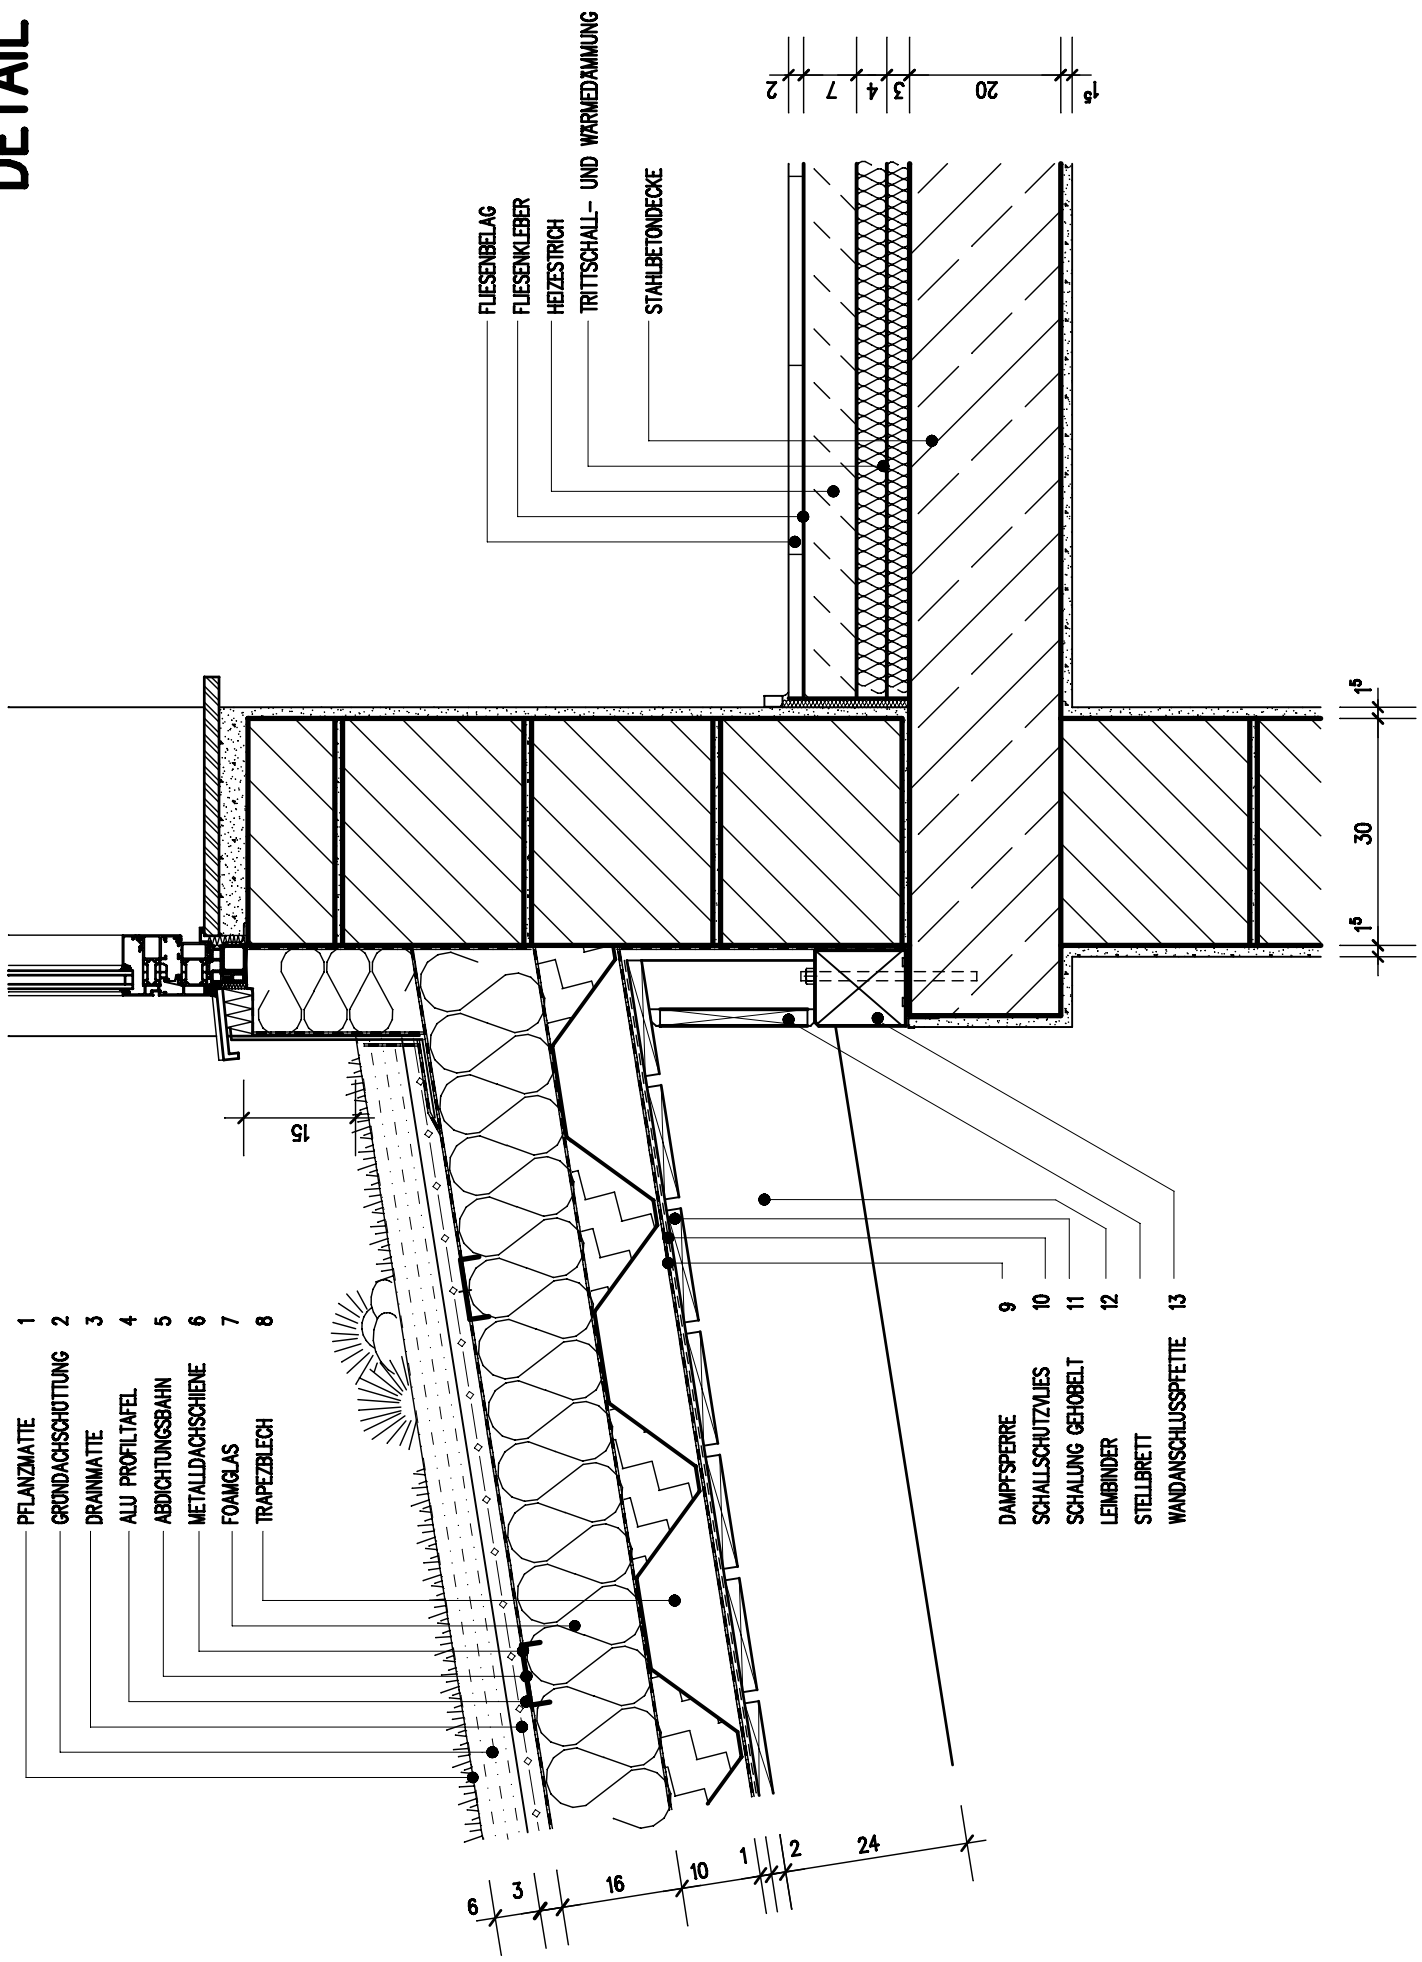

DETAIL D8

WANDANSCHLUSS PULTDACH M 1:7.5